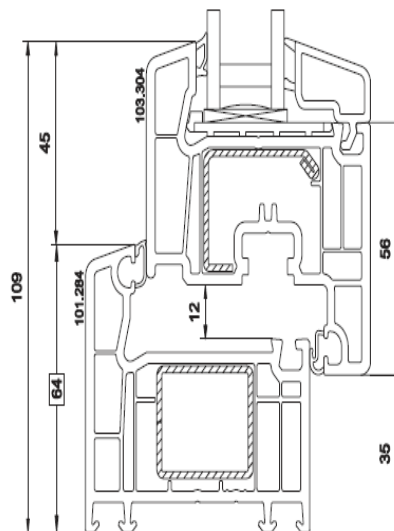

Standaard Ramen: Profiel - **VEKA**: effectline 70 mm. 5 kamer systeem.

- Hang en sluitwerk **WINKHAUS** Activ Pilot
- Inwendig skelet gegalvaniseerd staal **1,5 mm**.
- Glas: **GLASPOL (Saint Gobain)**  $k=1.1$   $R_w=30dB$
- Sluitrubbers **SECIL** zwart (optionele kleuren: caramel en grijs)
- Raam handgrepen scharnieren "HOPE", (Extra kosten voor "HOPE Sekustic" handgrepen)
- Transport dorpels 30 mm
- Transport banden

## Balkon Deur (TT) + vast raam

Profiel **VEKA Effectline**

Beglazing; 4/16Ar/4 K=1,0 Rw = 30dB

Hang en sluitwerk; Winkhaus activipilot Concept

Hoogte	Breedte																								
	1200	1250	1300	1350	1400	1450	1500	1550	1600	1650	1700	1750	1800	1850	1900	1950	2000	2050	2100	2150	2200	2250	2300	2350	2400
2000	414	424	434	442	454	464	472	482	492	502	512	522	532	542	552	560	570	580	590	600	610	620	630	638	648
2050	426	434	444	454	464	474	482	492	502	510	520	528	542	552	560	570	580	590	600	610	620	630	640	650	660
2100	434	444	454	464	474	482	492	502	510	520	528	540	554	562	572	582	592	602	610	620	630	640	650	660	670
2150	444	452	462	472	482	492	502	510	520	530	540	550	562	572	582	592	602	612	622	632	642	650	660	670	680
2200	452	462	472	482	492	502	510	520	530	540	550	562	572	582	592	602	612	622	632	640	648	660	670	680	690
2250	460	470	480	490	500	510	520	530	540	550	560	570	582	594	604	614	622	632	642	650	662	672	682	692	702
2300	468	478	488	498	510	520	530	540	550	560	570	580	592	604	614	624	634	642	652	664	674	684	694	704	714
2350	476	486	496	508	518	528	538	548	558	568	580	592	604	614	624	634	644	654	664	674	684	696	706	718	728
2400	484	494	506	516	526	536	546	556	566	578	588	600	614	624	634	644	654	666	674	686	696	706	718	728	740
2450	506	518	530	542	554	566	578	590	600	610	620	632	644	656	668	680	692	704	714	724	734	744	754	764	774
2500	514	526	540	552	564	576	588	598	608	618	628	640	652	664	676	688	700	712	724	736	748	760	772	784	796